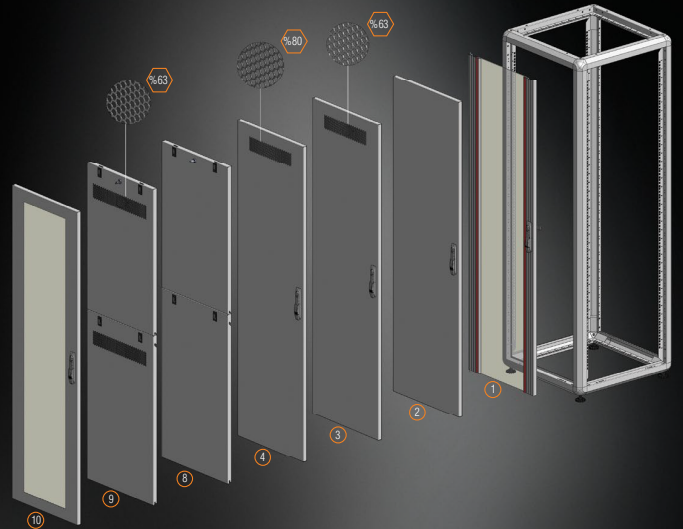

W=600 KAPAK OPSİYONLARI

GENİŞLİK W: 610mm
DERİNLİK D: 610mm

W=600 kapak opsiyonları, kabinetin tüm yüzlerine teklifli yapılmaktadır.

GT SERİSİ VERSATILE DİKİLİ TİP KABİNETLER W=610mm D=610mm