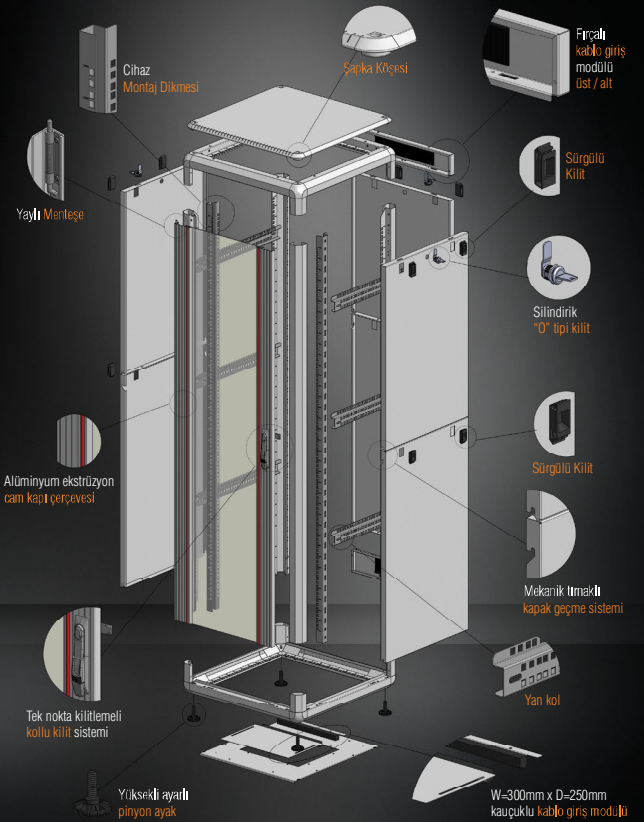

PATLATMA RESMİ

GENİŞLİK W: 610mm
DERİNLİK D: 610mm